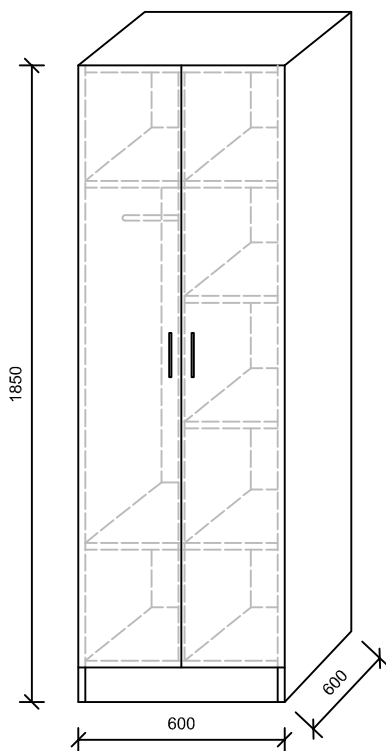

## SKŘÍNĚ Z MASIVNÍHO DŘEVA

VZOROVÉ NÁVRHY SKŘÍNÍ Z MASIVNÍHO DŘEVA (BEZ POVRCH. ÚPRAVY)  
uvedené ceny jsou orientační bez DPH

**1a) 7 440,- Kč**

**1b) 9 720,- Kč**

**1c) 8 564,- Kč**

**2a) 8 767,- Kč**

**2b) 10 499,- Kč**