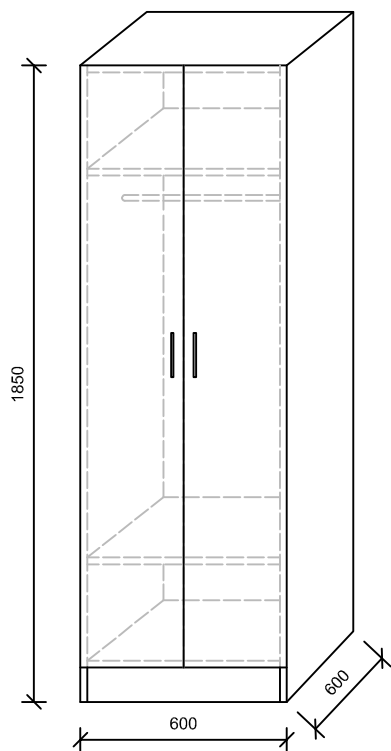

## SKŘÍNĚ Z MASIVNÍHO DŘEVA

VZOROVÉ NÁVRHY SKŘÍNÍ Z MASIVNÍHO DŘEVA (BEZ POVRCH. ÚPRAVY)  
uvedené ceny jsou orientační bez DPH

**1a) 7 440,- Kč**

**1b) 9 720,- Kč**

**1c) 8 564,- Kč**

**2a) 8 767,- Kč**

**2b) 10 499,- Kč**