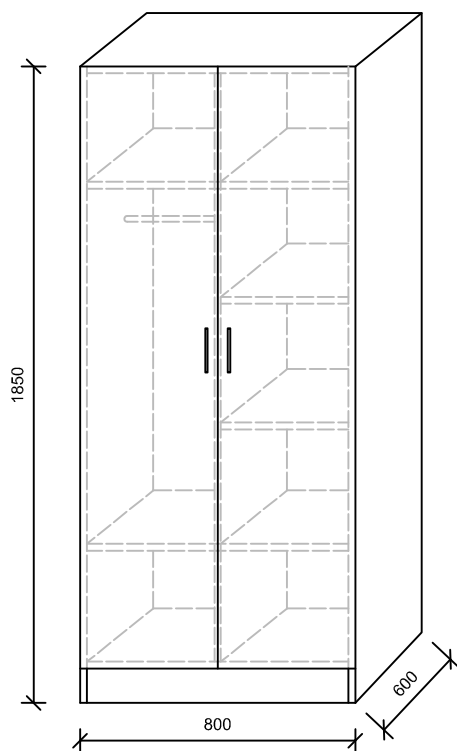

## SKŘÍNĚ Z MASIVNÍHO DŘEVA

VZOROVÉ NÁVRHY SKŘÍNÍ Z MASIVNÍHO DŘEVA (BEZ POVRCH. ÚPRAVY)  
uvedené ceny jsou orientační bez DPH

**1a) 7 440,- Kč**

**1b) 9 720,- Kč**

**1c) 8 564,- Kč**

**2a) 8 767,- Kč**

**2b) 10 499,- Kč**