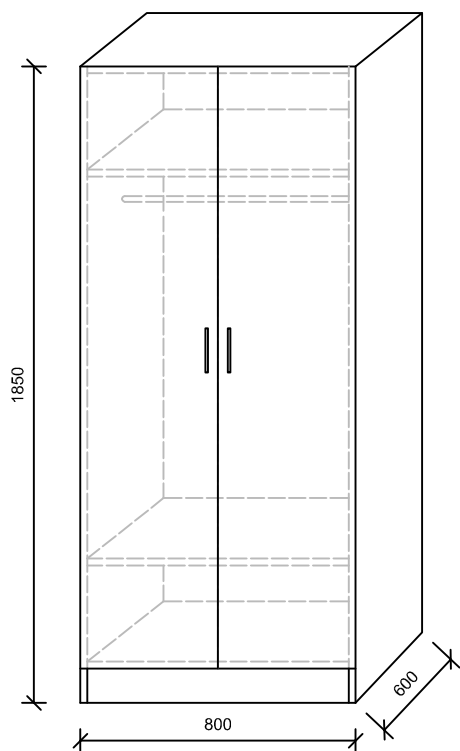

## SKŘÍNĚ Z MASIVNÍHO DŘEVA

VZOROVÉ NÁVRHY SKŘÍNÍ Z MASIVNÍHO DŘEVA (BEZ POVRCH. ÚPRAVY)  
uvedené ceny jsou orientační bez DPH

**1a) 7 440,- Kč**

**1b) 9 720,- Kč**

**1c) 8 564,- Kč**

**2a) 8 767,- Kč**

**2b) 10 499,- Kč**