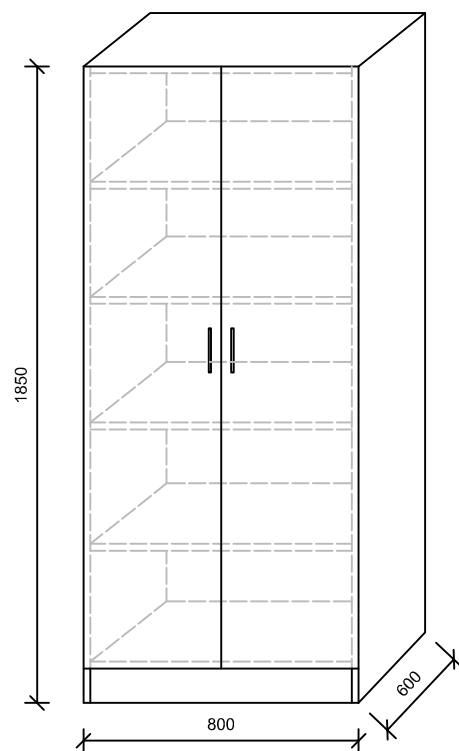

## SKŘÍNĚ Z MASIVNÍHO DŘEVA

VZOROVÉ NÁVRHY SKŘÍNÍ Z MASIVNÍHO DŘEVA (BEZ POVRCH. ÚPRAVY)  
uvedené ceny jsou orientační bez DPH

**1a) 7 440,- Kč**

**1b) 9 720,- Kč**

**1c) 8 564,- Kč**

**2a) 8 767,- Kč**

**2b) 10 499,- Kč**