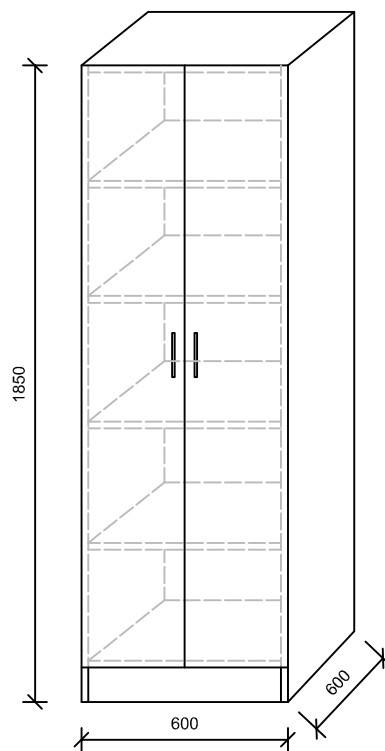

## SKŘÍNĚ Z MASIVNÍHO DŘEVA

VZOROVÉ NÁVRHY SKŘÍNÍ Z MASIVNÍHO DŘEVA (BEZ POVRCH. ÚPRAVY)  
uvedené ceny jsou orientační bez DPH

**1a) 7 440,- Kč**

**1b) 9 720,- Kč**

**1c) 8 564,- Kč**

**2a) 8 767,- Kč**

**2b) 10 499,- Kč**