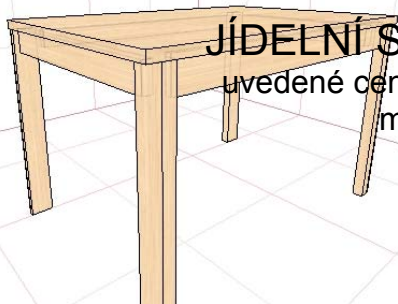

## JÍDELNÍ STOLY Z MASIVNÍHO DŘEVA

uvedené ceny jsou bez DPH včetně povrch. úpravy  
možnost moření dle vzorníku

1/ rozměr 120/80/75cm

2/ rozměr 140/80/75cm

materiál      roz. 1      roz. 2

materiál      roz. 1      roz. 2