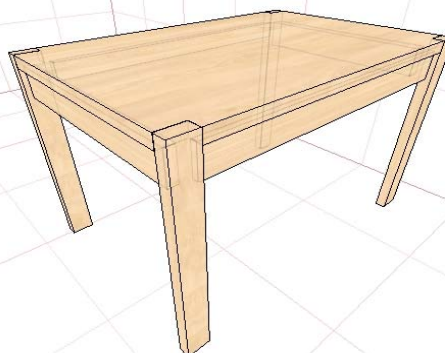

materiál   roz. 1   roz. 2

borovice.....7 570,-Kč.....8 490,-Kč

buk.....11 730,-Kč...13 150,-Kč

dub.....12 850,-Kč...14 420,-Kč

materiál   roz. 1   roz. 2

borovice.....7 050,-Kč.....7 520,-Kč

buk.....10 890,-Kč...11 650,-Kč

dub.....11 950,-Kč...11 720,-Kč