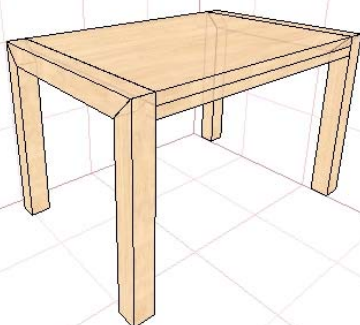

## JÍDELNÍ STOLY Z MASIVNÍHO DŘEVA

uvedené ceny jsou bez DPH včetně povrch. úpravy  
možnost moření dle vzorníku

1/ rozměr 120/80/75cm

2/ rozměr 140/80/75cm

materiál      roz. 1      roz. 2

materiál      roz. 1      roz. 2