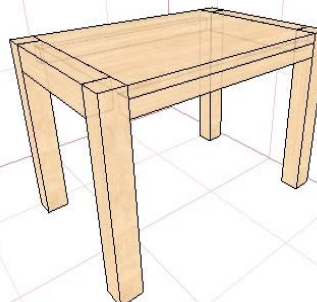

## JÍDELNÍ STOLY Z MASIVNÍHO DŘEVA

uvedené ceny jsou bez DPH včetně povrch. úpravy  
možnost moření dle vzorníku

1/ rozměr 120/80/75cm

2/ rozměr 140/80/75cm

materiál      roz. 1      roz. 2

materiál      roz. 1      roz. 2