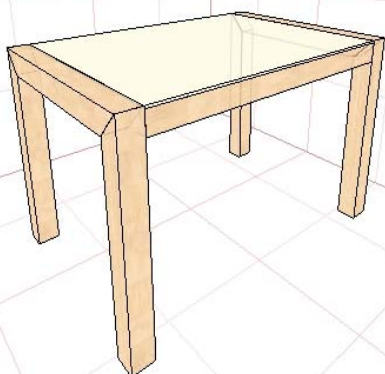

<u>Materiál</u>	<u>roz. 1</u>	<u>roz. 2</u>
borovice.....	9 920,-Kč	10 720,-Kč
buk.....	15 320,-Kč	16 590,-Kč
dub.....	16 850,-Kč	18 180,-Kč

<u>materiál</u>	<u>roz. 1</u>	<u>roz. 2</u>
borovice...	10 690,-Kč	11 290,-Kč
buk.....	16 520,-Kč	17 440,-Kč
dub.....	18 120,-Kč	19 120,-Kč