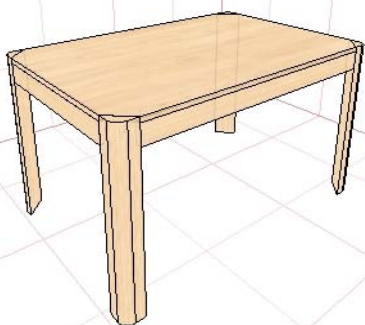

<u>materiál</u>	<u>roz. 1</u>	<u>roz. 2</u>
borovice.....	6 890,-Kč	7 650,-Kč
buk.....	10 680,-Kč	11 850,-Kč
dub.....	11 710,-Kč	12 950,-Kč

<u>materiál</u>	<u>roz. 1</u>	<u>roz. 2</u>
borovice.....	6 990,-Kč	7 550,-Kč
mat. buk.....	10 820,-Kč	11 650,-Kč
mat. buk.....	11 820,-Kč	12 780,-Kč

<u>materiál</u>	<u>roz. 1</u>	<u>roz. 2</u>
borovice.....	7 690,-Kč	8 490,-Kč
buk.....	11 880,-Kč	13 090,-Kč
dub.....	13 160,-Kč	14 420,-Kč