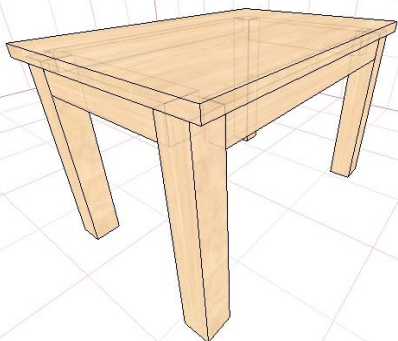

materiál   roz. 1   roz. 2

borovice.....7 570,-Kč.....8 490,-Kč

buk.....11 730,-Kč...13 150,-Kč

dub.....12 850,-Kč...14 420,-Kč

materiál   roz. 1   roz. 2

borovice.....7 050,-Kč.....7 520,-Kč

buk.....10 890,-Kč...11 650,-Kč

dub.....11 950,-Kč...11 720,-Kč